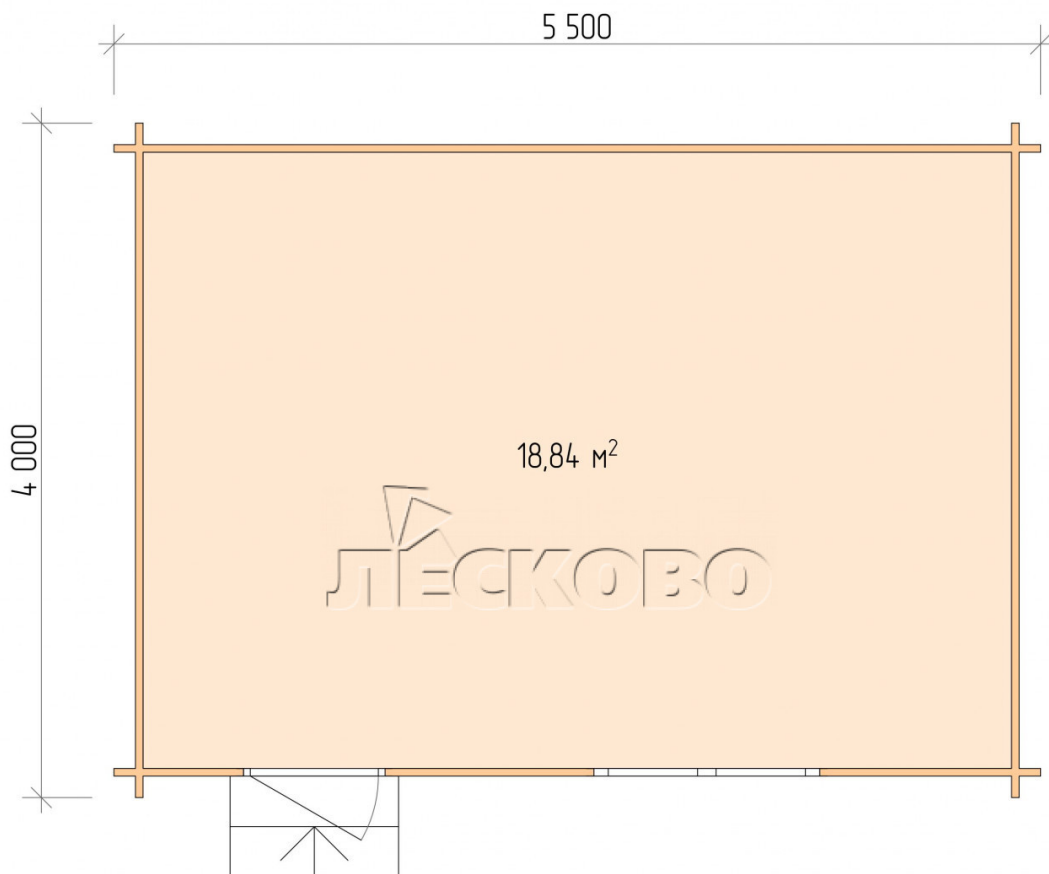

Log Cabin "DS" series 5.5×4

Project Dimensions

5.5 × 4 / 19.3 m²

Full house set

3,050 €

Timber

45 MM

65 MM
+ 704 €

Project planning

5 500

18,84
M²

4 000

Разрез

+7 (843) 297-76-60

г. Казань, СНТ им. Воровского, уч. 52