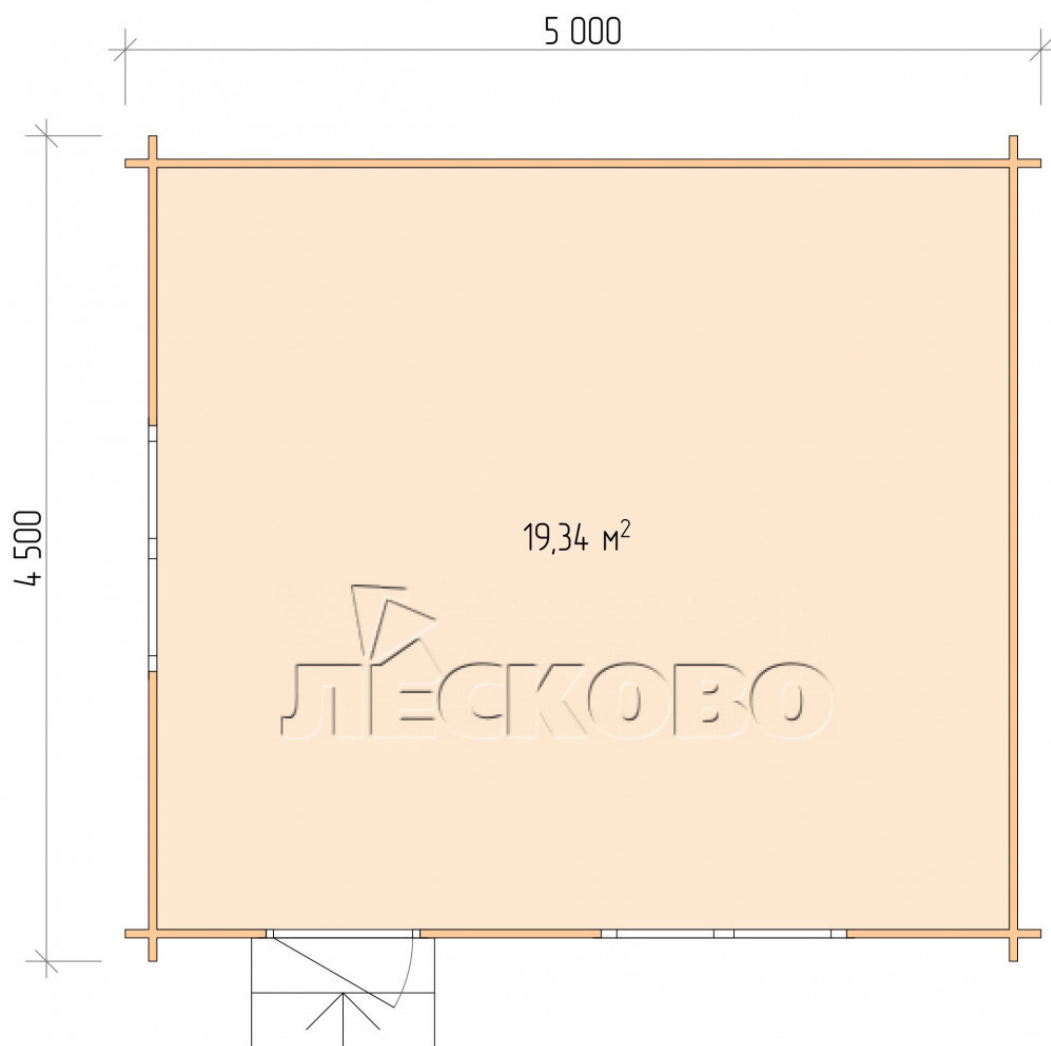

Log Cabin "DS" series 5×4.5

Project Dimensions

5 × 4.5 / 19.8 m²

Full house set

3,292 €

Timber

45 MM

65 MM
+ 716 €

Project planning

5 000

4 500

19,34
M²

Разрез

+7 (843) 297-76-60

г. Казань, СНТ им. Воровского, уч. 52